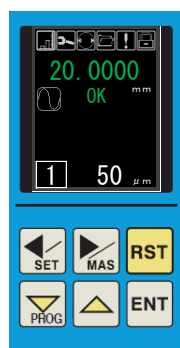

此次两款新产品除继承了以往气动量仪小型·轻量化的特点之外，更作为使用操作简便的产品而备受青睐。

■ C A G - 3 0 0 0 系列

1. 小型轻量化
 - 重量 2.5kg （比以往机型减轻37.5%）
 - 尺寸 50(W)×480(H)×100(D) （宽幅比以往机型缩小50%）
2. 采用3色（绿、红、橙）彩色棒表示及TFT彩色液晶，从而提高了判断合格与否的迅速性与操作性。
3. 装载了日语、英语、汉语的语言表示转换功能
4. 只需按下按钮即可进行校对规的最大值·最小值调整

- 2" Color TFT LCD
- 可表示为日语、英语、汉语。
 - 显示判定结果。合格时显示为绿色，NG时显示为红色。
 - 采用高清晰度画面，可清楚识别文字。

主板开关
 · 按下按钮，可自动进行校对规调整。

汉语表示

英语表示

■ F T - 7 0 0 0 系列

1. 小型轻量化
 - 重量 3.0kg （比以往机型减轻33%）
 - 尺寸 100(W)×443(H)×197(D)
2. 多台连接使用，简单便利
 - 用1连式的并联方式可实现多台连接使用的自由化
 - 从1连式到6连式均为标准化规格
3. 浮标的反应速度快而稳定