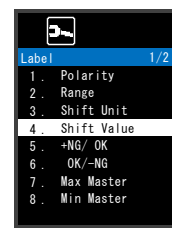

此次两款新产品除继承了以往气动量仪小型·轻量化的特点之外，更作为使用操作简便的产品而备受青睐。

■ C A G - 3 0 0 0 系列

1. 小型轻量化
 - 重量 2.5kg （比以往机型减轻37.5%）
 - 尺寸 50(W)×480(H)×100(D) （宽幅比以往机型缩小50%）
2. 采用3色（绿、红、橙）彩色棒表示及TFT彩色液晶，从而提高了判断合格与否的迅速性与操作性。
3. 装载了日语、英语、汉语的语言表示转换功能
4. 只需按下按钮即可进行校对规的最大值·最小值调整

- 2" Color TFT LCD
- 可表示为日语、英语、汉语。
 - 显示判定结果。合格时显示为绿色，NG时显示为红色。
 - 采用高清晰度画面，可清楚识别文字。

主板开关
 · 按下按钮，可自动进行校对规调整。

汉语表示

英语表示

■ F T - 7 0 0 0 系列

1. 小型轻量化
 - 重量 3.0kg （比以往机型减轻33%）
 - 尺寸 100(W)×443(H)×197(D)
2. 多台连接使用，简单便利
 - 用1连式的并联方式可实现多台连接使用的自由化
 - 从1连式到6连式均为标准化规格
3. 浮标的反应速度快而稳定